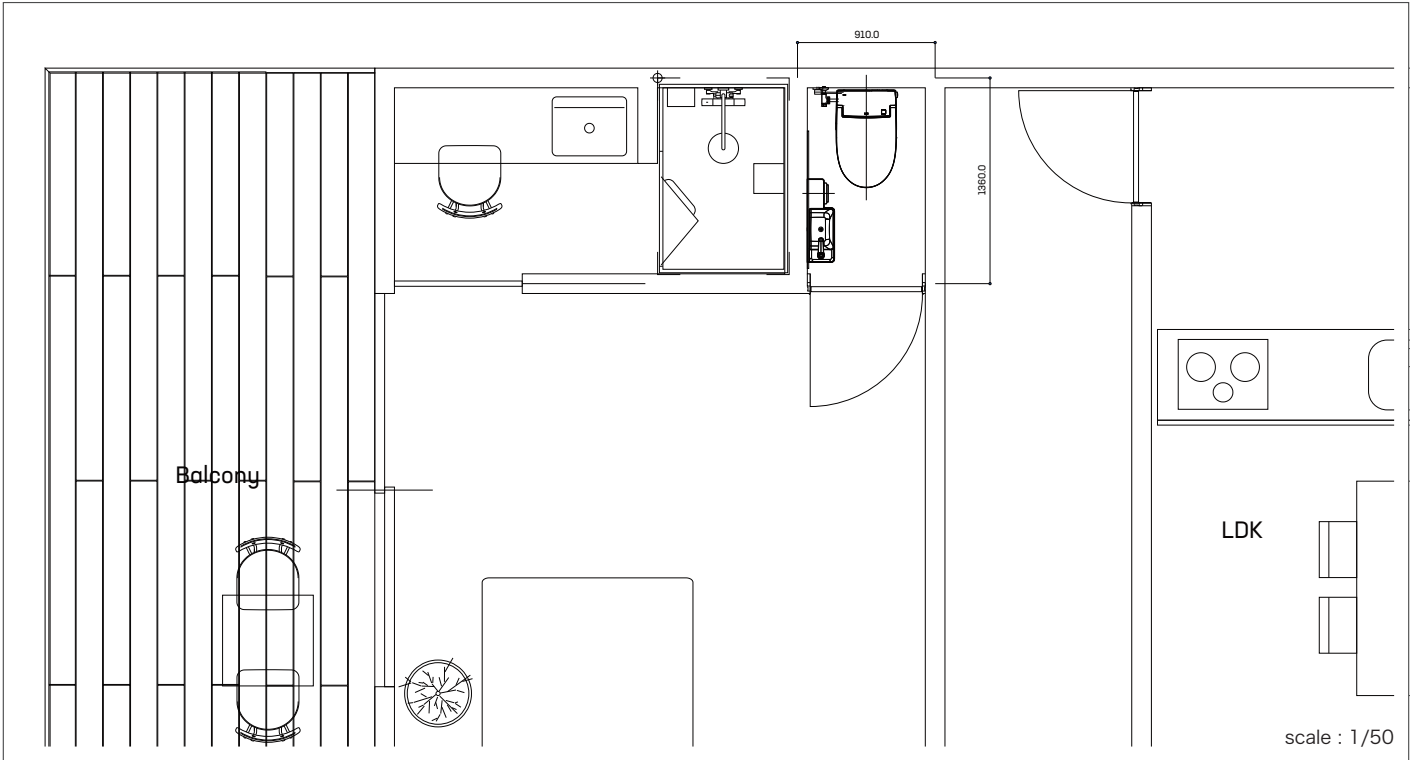

広く無駄なく美しく | サティスSタイプ

色味の要素を抑えた
シンプルな空間

色味や形の要素を抑えて余白を作り出す、
シンプルでありながら、心地よいコーディネートです。

この空間で使用しているリクシル製品

トイレ
サティスSタイプ

ピュアホワイト

トイレリモコン
スマートリモコン

手洗器
オールインワン手洗

ピュアホワイト

床タイル (トイレ空間)
グラムストーンII

IPF-300/GSN-2

ペーパーホルダー
スベーパーペーパー
ホルダー

クロム

壁タイル
エコラットプラス
デザインパネルキット

EDPK-9090/14

ドア (トイレ・居室)
ラフィス